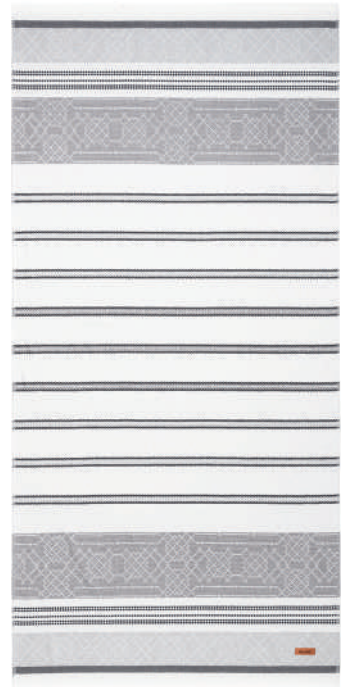

TUSCANY

100% COTTON
320 GSM

90 x 180 cm | 35" x 71"

740 01 68 10001