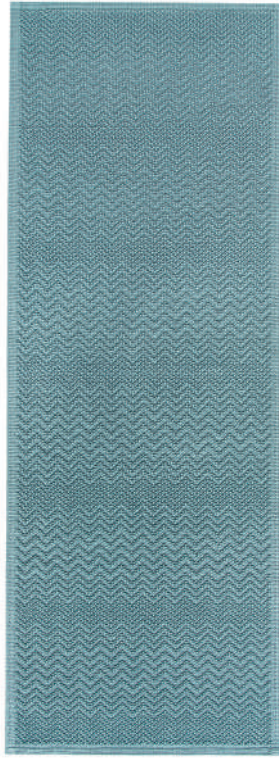

Baltic 23049